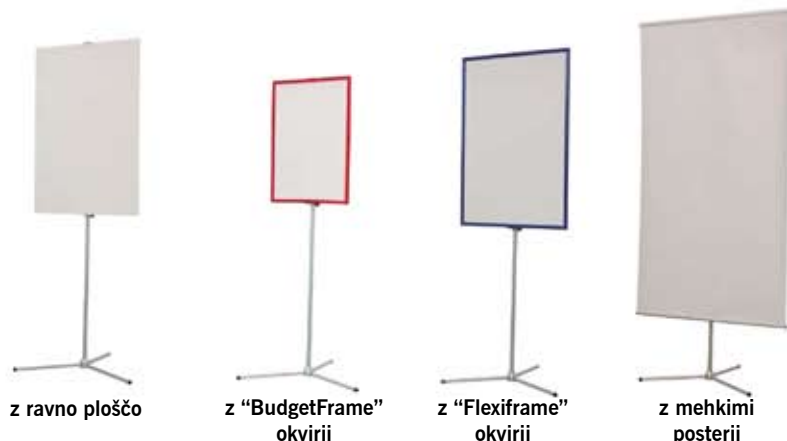

VEČNAMENSKO STOJALO ZA GRAFIKE

Večnamensko stojalo nudi odlično podporo za mehke in na tršo podlago nalepljene posterje in grafike, prav tako pa tudi za »Flexiframe« in »BudgetFrame« okvirje. »MultiMaster« stojalo bo navdušilo tudi s posebno višino, zahvaljujoč teleskopskim palicam (nastavljive do višine 300cm) in izjemno stabilnostjo.

4 RAZLIČNI NAČINI ZA UPORABO MULTIMASTER STOJAL

Eno stojalo – obvladuje več izzivov!

- Vpenjalne (snap-lock) aluminijске letvice za mehke grafike
- Teleskopska palica za večjo prilagodljivost
- Možnost eno ali dvostranske postavitve grafik
- Odlična stabilnost
- Grafika se lahko dvigne od tal do popolne vidnosti

Multi-konektorji na osnovnih stojalnih podpirajo mehke grafike, okvirje in plošče.

Izbirate lahko med dvema barvama stojal; anodizirano srebrno sivo in na praske odporno mat črno.

MultiMaster stojalo 86100

TEHNIČNI OPIS

- Barva:** anodizirana srebrno siva in na praske odporna mat črna.
Teža: 3,4 kg (skupaj s prenosno torbo).
Globina: 66 cm
Širina: vse izmere do 115 cm. Za večje širine uporabimo več stojal
Višina: Nastavljiva do 300 cm